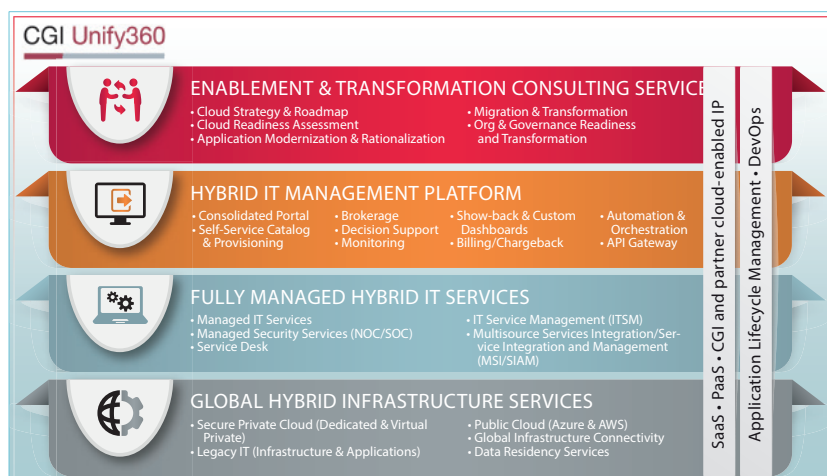

Unify360 Hybrid IT Management

Experience the commitment®

Klaar voor de cloud met volledige controle over uw hybride IT-omgeving

Wat is Unify360 van CGI?

Om organisaties meer controle te kunnen geven over hun hybride IT-omgeving bieden we de Unify360 Hybrid IT Management Suite aan. Unify360 omvat, naast een hybride IT-cloud beheerplatform, een suite van clouddiensten, architectuur en consultancy. Clouddiensten die klanten zelf via het Unify360 serviceportaal afneemt bij verschillende leveranciers kan CGI met Unify360 integreren en secure beheren.

Uitdagingen voor de IT

Cloudoplossingen worden een steeds prominenter enabler van digitale transformatie en operationele efficiëntie. We zien een duidelijke toename van hybride IT-managementmodellen waarbij cloud- en traditionele leveringsmodellen worden gecombineerd. Dergelijke omgevingen vereisen een integrale strategie, ondersteund door een solide governance-structuur. Dit om kosten, risico's en wildgroei binnen de IT-omgeving te minimaliseren en het nut en de waarde van IT te vergroten.

Unify360: hoe werkt het?

Het Hybrid IT Management platform is de kern van de Unify360 Suite die de organisatie verbindt met verschillende IT-dienstverleners. Met het webportaal zijn bestelproces, verwerking van verzoeken en bijbehorende beveiliging op één dashboard te volgen.

TRANSFORMATION PROGRAM

Unify360 van CGI in vogelvlucht

- transparant beheer van onpremise- en clouddiensten
- hybrid IT Management platform
- integraal besluitvormingsmodel
- open ecosysteem passend bij klantspecifieke eisen
- cloudmigratie-expertise van CGI
- certificering voor de hoogste graad van beveiliging
- geavanceerde datasecurity voor continue bescherming
- sneller reageren op bedreigingen
- snel en zonder hindernissen innoveren
- unieke besparingsmogelijkheden