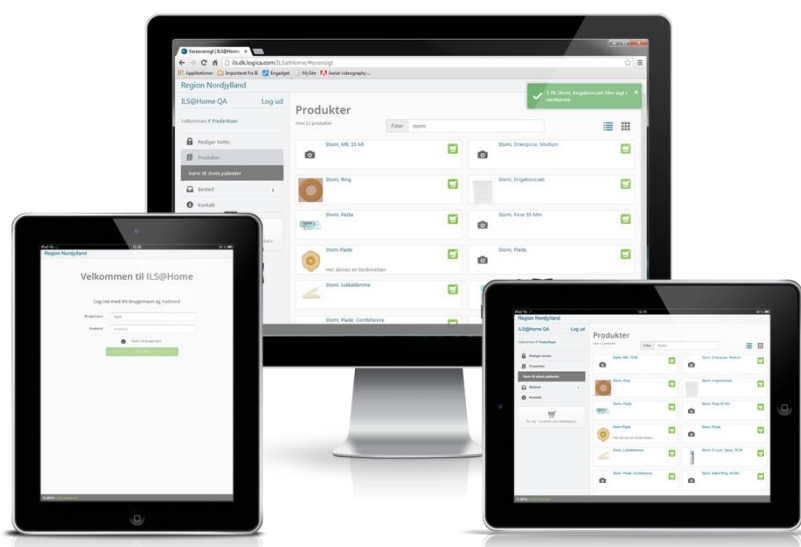

Indkøbskurv

No.	Produkt	Antal	Levering	Tilbage	Visitation
1	Hånd sæbe Lorem ipsum dolor sit amet, consectetur adipiscing elit Donec malesuada, nunc vitae lacinia lacinia, ligula augue dapibus mauris, id accumsan augue lectus ateros... Størrelse: Stor	1	2-3 dage	0 tilbage	4 stk. mdr.
2	Handske, Nitril Lorem ipsum dolor sit amet, consectetur adipiscing elit Donec malesuada, nunc vitae lacinia lacinia, ligula augue dapibus mauris, id accums. Størrelse: M	15	5-7 dage	5 tilbage	20 stk. mdr.
3	Vådservietter Lorem ipsum dolor sit amet, consectetur adipiscing elit Donec malesuada. Lorem ipsum dolareas. dedfws wFe geafaf.	4	2-3 dage	4 tilbage	8 stk. mdr.

Opdater   Fortsæt til levering

I ILS@HOME vises produkterne/varerne på oversigten med en kort beskrivelse og et billede, for at brugeren nemmere kan finde det rigtige produkt. Der gives også mulighed for at få supplerende oplysninger ved at vælge den enkelte vare. Herefter vises varen med et større billede, oplysninger om produktet og en vejledning til brugen af produktet.

Hvad angår personlige oplysninger som navn, adresse, mobilnummer, e-mail, password osv. kan borgeren selv tilrette dette inde i løsningen.

ØNSKER DU AT VIDE MERE?

Kontakt Jette Jønck på telefon 60 54 09 99 eller via e-mail til Jette.Jonck@cgi.com

OM CGI

CGI er grundlagt i 1976 og er en global udbyder af it og forretningsprocesser. Vores 65.000 medarbejdere i 40 lande leverer forretningsrådgivning, systemintegration og outsourcing services af høj kvalitet. Vi tager udgangspunkt i kundens forretningsstrategi for at opnå de bedste resultater, og vi leverer til tiden og inden for budget. Derfor er vi blandt branchens bedste.

For mere information om CGI, besøg www.cgi.dk