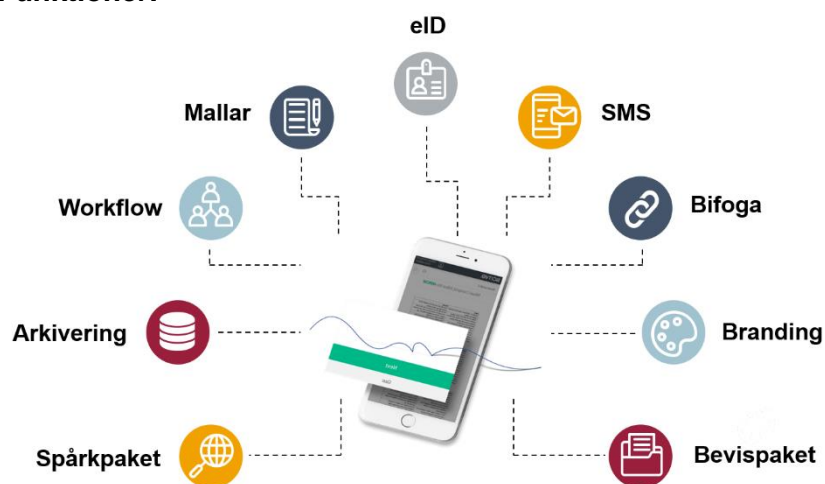

eSign

eSign–Digital Signering är CGI:s tjänst för digital dokumentsignering. Digital signering stödjer våra kunder i digitaliseringsprocessen.

Förenklar processer med eSign

Som en hörnsten i den digitala transformationen bidrar eSign-digital signering till att förenkla och snabba upp underskriftsprocesser, stärker dokumentets beviskraft, ger realtids-spårning, transparens och uppföljning. eSign-digital signering skapar enklare och bättre informationsinsamling och eftersom informationen är digital från början är det lättare att använda informationen i organisationens egna system vilket även ökar säkerheten i processerna. Arkiverade och signerade dokument ökar också tillgängligheten för fler användare i företaget.

Funktioner:

Fördelar med eSign-digital signering

- Enkel integration
- CGI support och kompetens
- Ökad säkerhet jämfört med traditionellt papper
- Abonnemang, flexibel kostnad
- Tidsbeständigt format
- Möjlighet att legitimera sig med BankID
- Ger fler affärer, snabbare - bättre hitrate
- Skapar bättre kontroll och översikt

eSign-digital signering:

- Förenklar och snabbar upp underskriftsprocesser
- Skapar enklare och bättre informationsinsamling - eftersom informationen är digital från början är det lättare att skicka informationen till era egna system
- Ger realtids-spårning, transparens och uppföljning
- Tillgängliggör arkiverade dokument lättare - signerade dokument är enkla att ta fram
- Ökar säkerheten i processerna
- Stärker dokumentets beviskraft